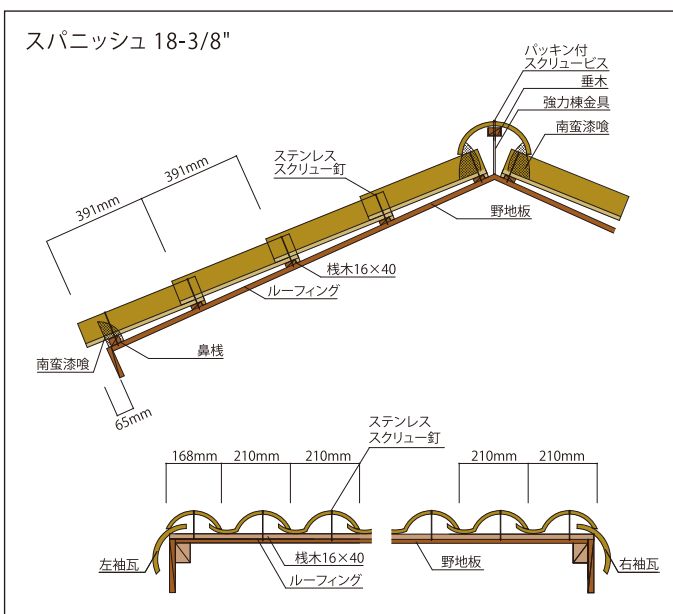

ルドスレート & ルドシェイクシリーズ LudoSlate & LudoShake Series (Light Weight Interlocking Tiles)	全長 (mm)	全幅 (mm)	働き長さ (mm)	働き巾 (mm)	平均使用 ㎡枚数(枚)	1㎡当たりの 平均重量(kg)	最小 屋根勾配
ルドスレートプレミア LudoSlate Premier 基本の組み合わせの他に ご要望があれば各サイズの 組み合わせの配分の変更が 可能です。 	約406mm	約146mm	約330mm	約127mm	約12.9枚/㎡	約30kg	約4寸
	約406mm	約197mm	約330mm	約178mm	5" 約1.08枚/㎡ 7" 約0.97枚/㎡		約4寸
	約406mm	約273mm	約330mm	約257mm	10" 約10.9枚/㎡		約4寸
ルドスレート10" LudoSlate	約406mm	約273mm	約330mm	約257mm	約11.9枚/㎡	約30kg	約4寸
ルドシェイクプレミア LudoShake Premier 基本の組み合わせの他に ご要望があれば各サイズの 組み合わせの配分の変更が 可能です。 	約406mm	約146mm	約330mm	約127mm	約12.9枚/㎡	約30kg	約4寸
	約406mm	約197mm	約330mm	約178mm	5" 約1.08枚/㎡ 7" 約0.97枚/㎡		約4寸
	約406mm	約273mm	約330mm	約257mm	10" 約10.9枚/㎡		約4寸
ルドシェイク10" LudoShake	約406mm	約273mm	約330mm	約257mm	約11.9枚/㎡	約30kg	約4寸

各部納まり参考例

ここであげた納まり図は、あくまでも基本的な納まり例であり、実際は現場ごとにより、仕様が異なる場合がほとんどです。くわしくは弊社営業担当者にご確認ください。

丸鹿セラミックス株式会社

※完全オーダーメイドのため、設計価格等については図面を頂いてからのお見積りとなります。※納期が通常の商品より長くなりますのでご了承下さい。
※サンプル、資料請求、お見積り等については弊社営業担当者にお問い合わせください。