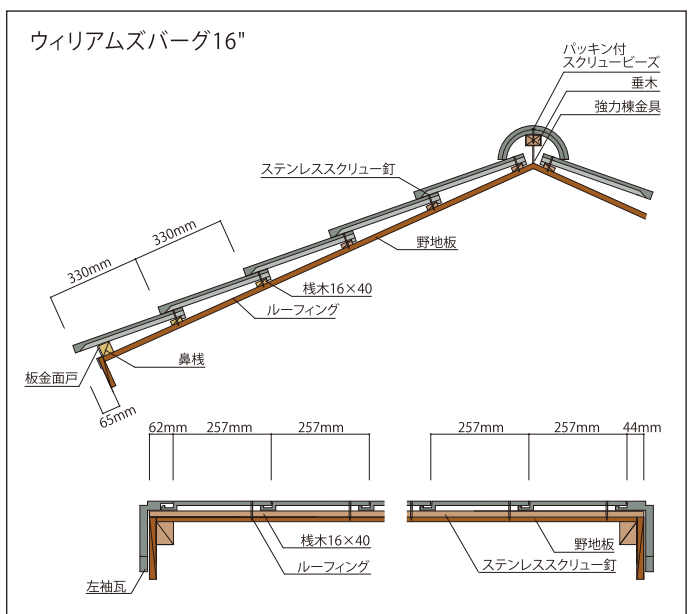

ルドスレート & ルドシェイクシリーズ LudoSlate & LudoShake Series (Light Weight Interlocking Tiles)	全長 (mm)	全幅 (mm)	働き長さ (mm)	働き巾 (mm)	平均使用 ㎡枚数(枚)	1㎡当たりの 平均重量(kg)	最小 屋根勾配
ルドスレートプレミア LudoSlate Premier 基本の組み合わせの他に ご要望があれば各サイズの 組み合わせの配分の変更が 可能です。 	約406mm	約146mm	約330mm	約127mm	約12.9枚/㎡	約30kg	約4寸
	約406mm	約197mm	約330mm	約178mm	5" 約1.08枚/㎡ 7" 約0.97枚/㎡		約4寸
	約406mm	約273mm	約330mm	約257mm	10" 約10.9枚/㎡		約4寸
ルドスレート10" LudoSlate	約406mm	約273mm	約330mm	約257mm	約11.9枚/㎡	約30kg	約4寸
ルドシェイクプレミア LudoShake Premier 基本の組み合わせの他に ご要望があれば各サイズの 組み合わせの配分の変更が 可能です。 	約406mm	約146mm	約330mm	約127mm	約12.9枚/㎡	約30kg	約4寸
	約406mm	約197mm	約330mm	約178mm	5" 約1.08枚/㎡ 7" 約0.97枚/㎡		約4寸
	約406mm	約273mm	約330mm	約257mm	10" 約10.9枚/㎡		約4寸
ルドシェイク10" LudoShake	約406mm	約273mm	約330mm	約257mm	約11.9枚/㎡	約30kg	約4寸

各部納まり参考例

ここであげた納まり図は、あくまでも基本的な納まり例であり、実際は現場ごとにより、仕様が異なる場合がほとんどです。くわしくは弊社営業担当者にご確認ください。

丸鹿セラミックス株式会社

※完全オーダーメイドのため、設計価格等については図面を頂いてからのお見積りとなります。※納期が通常の商品より長くなりますのでご了承下さい。
※サンプル、資料請求、お見積り等については弊社営業担当者にお問い合わせください。